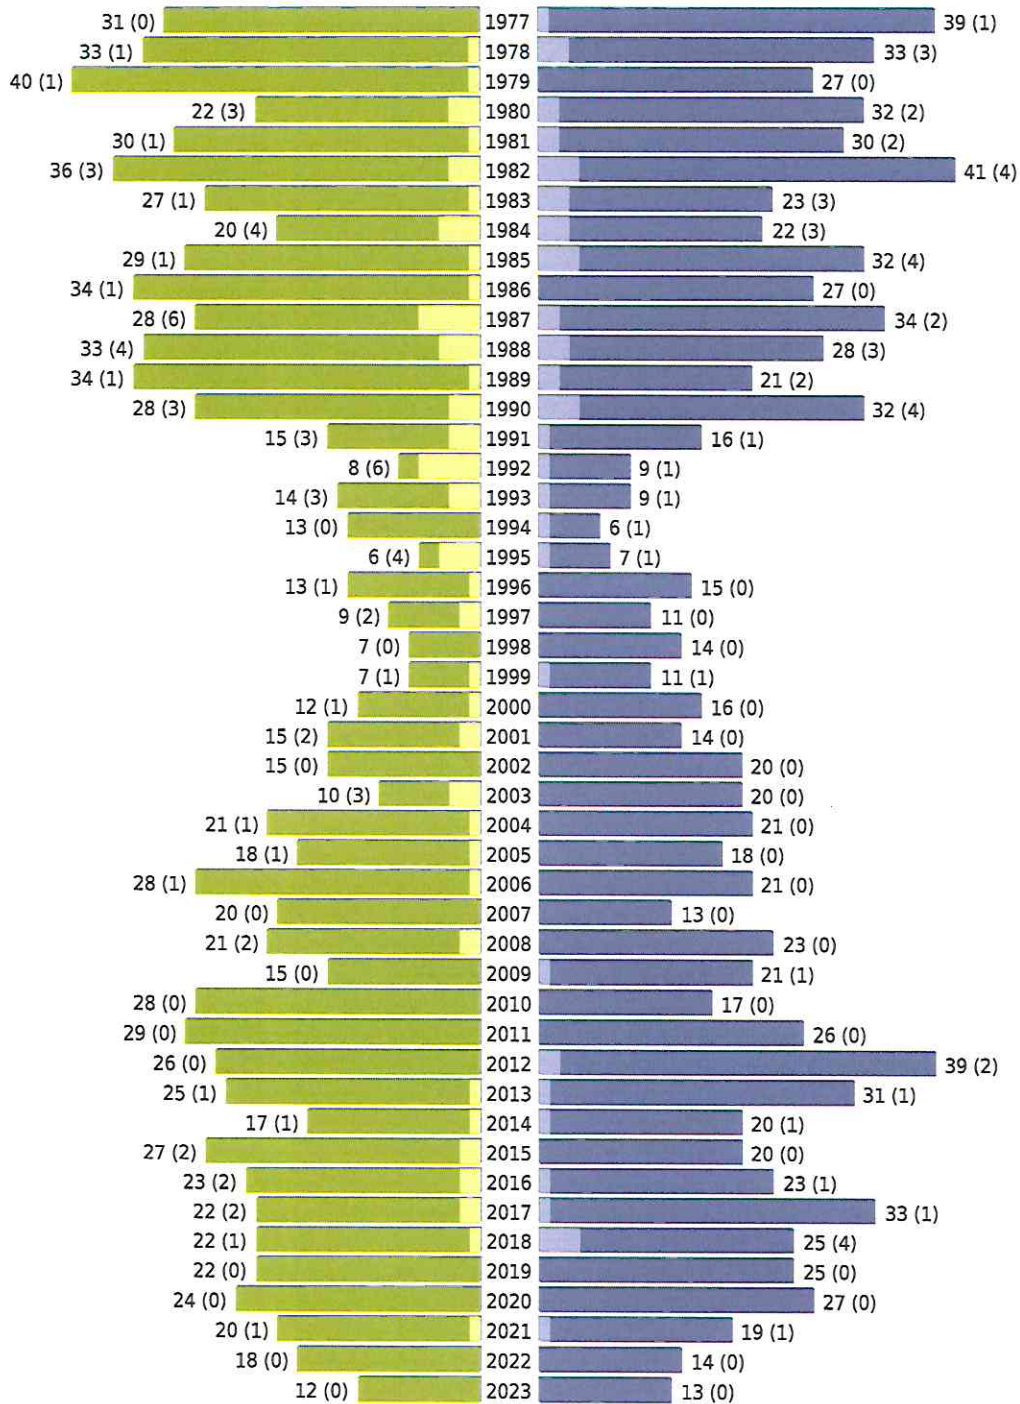

Kreischa - Geburtsjahrgangsstatistik - vom 31.01.2024

Gesamter Zuständigkeitsbereich

erstellt am: 31.01.2024

Kreischa - Geburtsjahrgangsstatik - vom 31.01.2024

Gesamter Zuständigkeitsbereich (Fortsetzung)

	weiblich	männlich	unbestimmt	gesamt
Summe Deutsche	2234	2224	0	4458
Summe Ausländer	86	71	0	157
Einwohner gesamt	2320	2295	0	4615
Altersdurchschnitt in Jahren	47,3	45,6	0,0	46,4

erstellt am: 31.01.2024