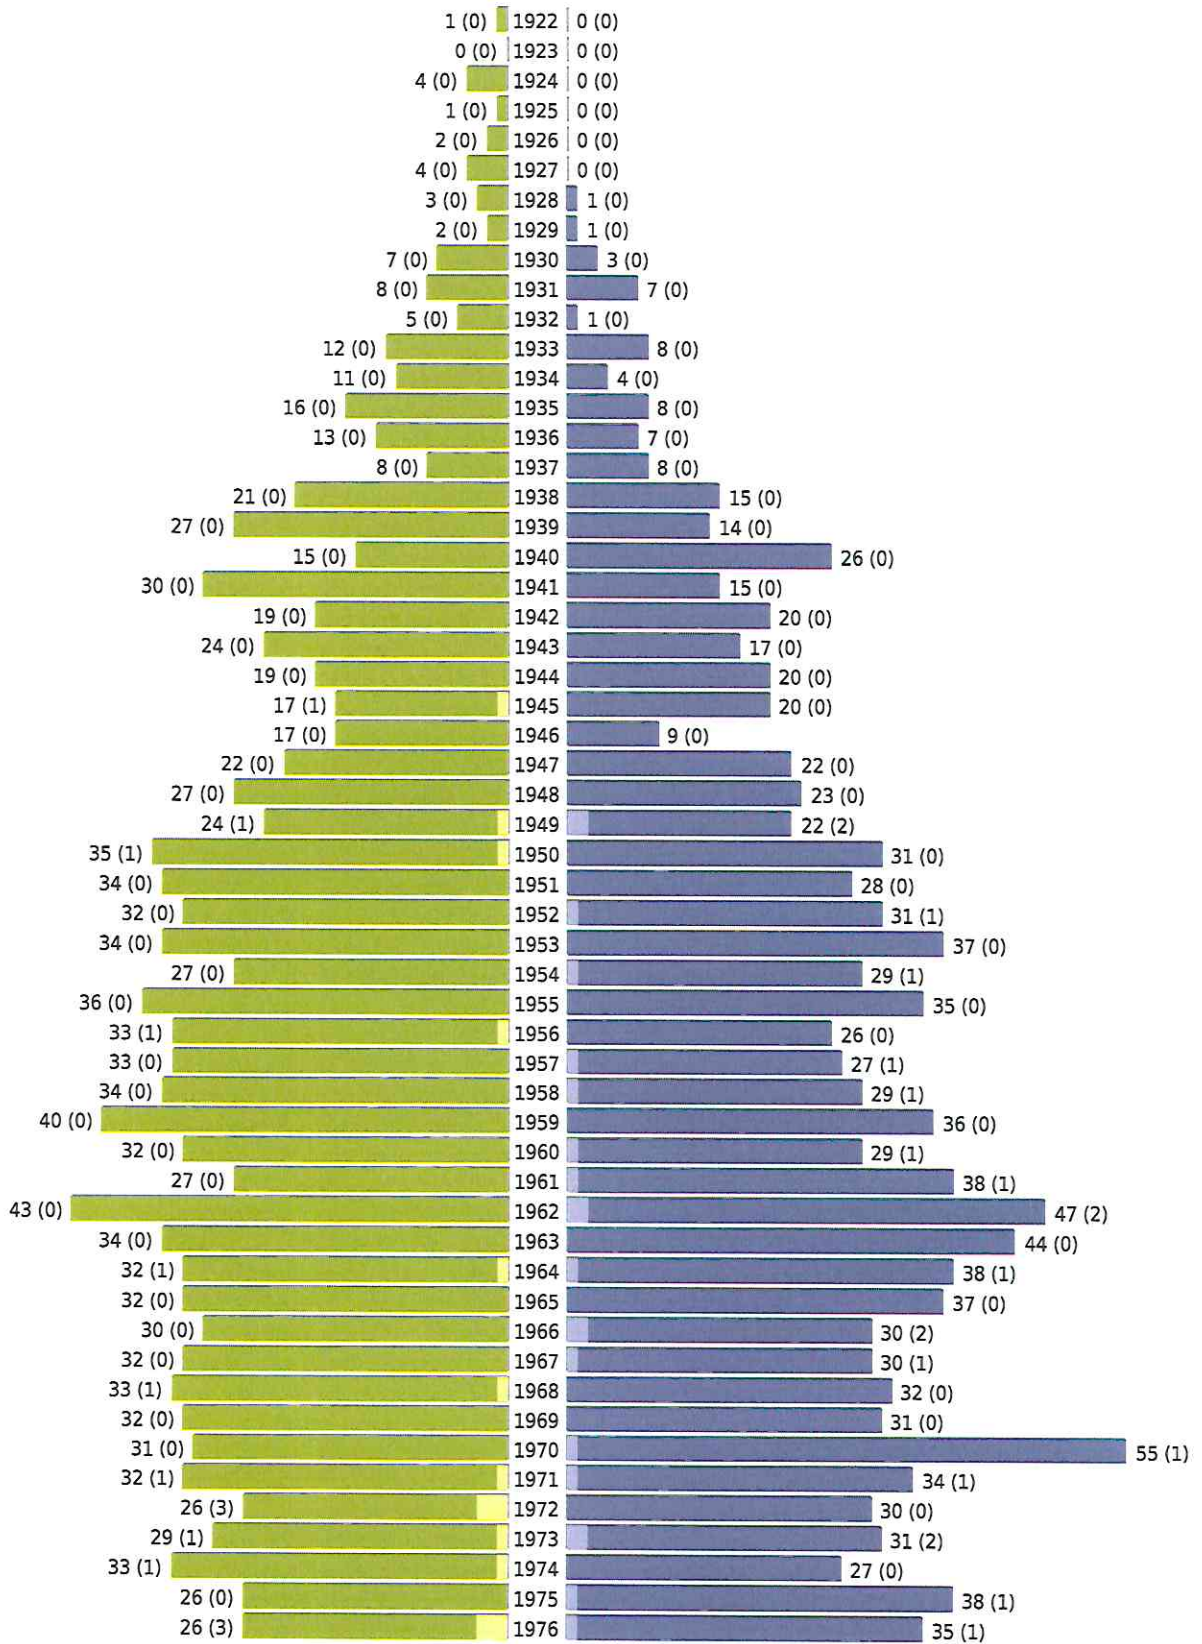

Kreischa - Geburtsjahrgangsstatistik - vom 31.01.2024

Gesamter Zuständigkeitsbereich

erstellt am: 31.01.2024

Kreischa - Geburtsjahrgangsstatik - vom 31.01.2024

Gesamter Zuständigkeitsbereich (Fortsetzung)

	weiblich	männlich	unbestimmt	gesamt
Summe Deutsche	2234	2224	0	4458
Summe Ausländer	86	71	0	157
Einwohner gesamt	2320	2295	0	4615
Altersdurchschnitt in Jahren	47,3	45,6	0,0	46,4

erstellt am: 31.01.2024